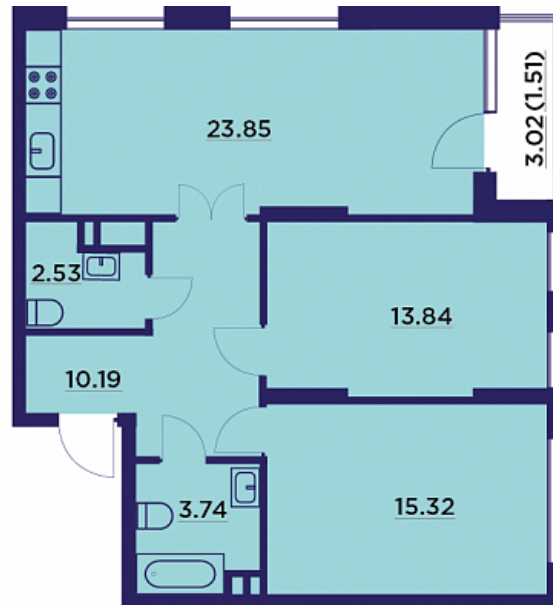

Трёхкомнатная евро-квартира № 106

ОБЩАЯ ПЛОЩАДЬ, м²

70.98

ЖИЛАЯ, м²

29.16

ПЛОЩАДЬ КУХНИ

23.85

СРОК СДАЧИ

II кв. 2024

Офис продаж в мкр. Жилой массив Олимпийский

Комплекс по адресу: г. Воронеж мкр. Жилой массив
Олимпийский, 1, 1 этаж
Ежедневно: 09:00—19:00

Офис продаж в ЖК «Пять звёзд»

ЖК «Пять звёзд», ул. Ворошилова, 1г
Пн.-Пт.: 09:00—19:00
Сб.: 10:00—17:00

Офис продаж в ТРЦ «Московский проспект»

Московский пр-т, 129/1, 1 этаж
Пн.-Пт.: 09:00—20:00
Сб.-Вс.: 10:00—18:00

Этаж 15

Корпус 1