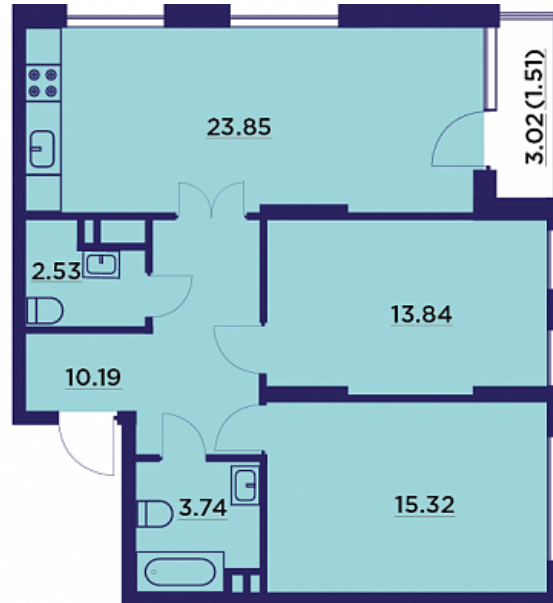

Трёхкомнатная евро-квартира № 90

ОБЩАЯ ПЛОЩАДЬ, м²

70.98

ЖИЛАЯ, м²

29.16

ПЛОЩАДЬ КУХНИ

23.85

СРОК СДАЧИ

II кв. 2024

Офис продаж в мкр. Жилой массив Олимпийский

Комплекс по адресу: г. Воронеж мкр. Жилой массив Олимпийский, 1, 1 этаж
Ежедневно: 09:00—19:00

Офис продаж в ЖК «Пять звёзд»

ЖК «Пять звёзд», ул. Ворошилова, 1г
Пн.-Пт.: 09:00—19:00
Сб.: 10:00—17:00

Офис продаж в ТРЦ «Московский проспект»

Московский пр-т, 129/1, 1 этаж
Пн.-Пт.: 09:00—20:00
Сб.-Вс.: 10:00—18:00

Этаж 13

Корпус 1