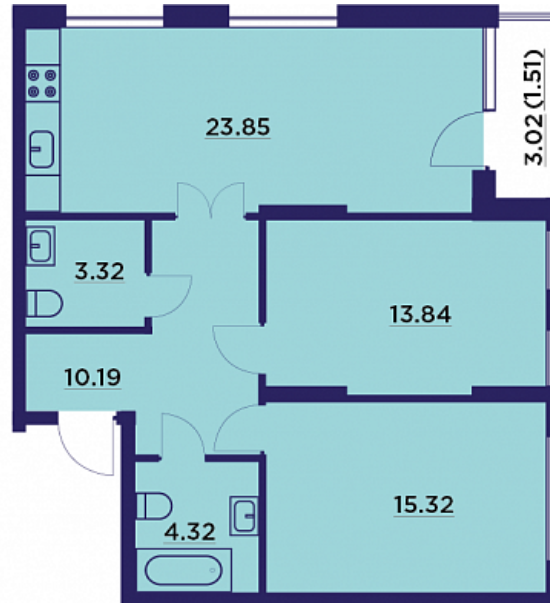

Трёхкомнатная евро-квартира № 2

ОБЩАЯ ПЛОЩАДЬ, м²

72.35

ЖИЛАЯ, м²

29.16

ПЛОЩАДЬ КУХНИ

23.85

СРОК СДАЧИ

II кв. 2024

Офис продаж в мкр. Жилой массив Олимпийский

Комплекс по адресу: г. Воронеж мкр. Жилой массив Олимпийский, 1, 1 этаж
Ежедневно: 09:00—19:00

Офис продаж в ЖК «Пять звёзд»

ЖК «Пять звёзд», ул. Ворошилова, 1г
Пн.-Пт.: 09:00—19:00
Сб.: 10:00—17:00

Офис продаж в ТРЦ «Московский проспект»

Московский пр-т, 129/1, 1 этаж
Пн.-Пт.: 09:00—20:00
Сб.-Вс.: 10:00—18:00

Этаж 2

Корпус 1