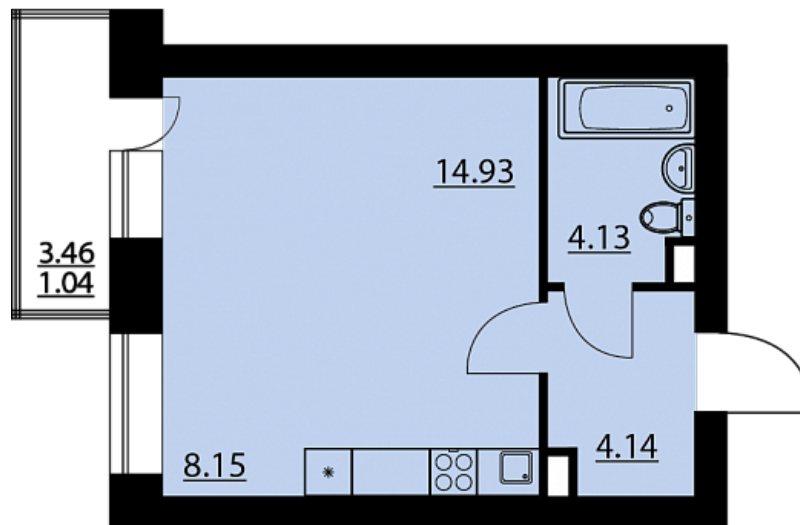

Квартира-студия № 135

ОБЩАЯ ПЛОЩАДЬ, м²

32.37

ЖИЛАЯ, м²

14.93

СРОК СДАЧИ

Дом сдан

Офис продаж в мкр. Жилой массив Олимпийский

Комплекс по адресу: г. Воронеж мкр. Жилой массив Олимпийский, 1, 1 этаж
Ежедневно: 09:00—19:00

Офис продаж в ЖК «Пять звёзд»

ЖК «Пять звёзд», ул. Ворошилова, 1г
Пн.-Пт.: 09:00—19:00
Сб.: 10:00—17:00

Офис продаж в ТРЦ «Московский проспект»

Московский пр-т, 129/1, 1 этаж
Пн.-Пт.: 09:00—20:00
Сб.-Вс.: 10:00—18:00