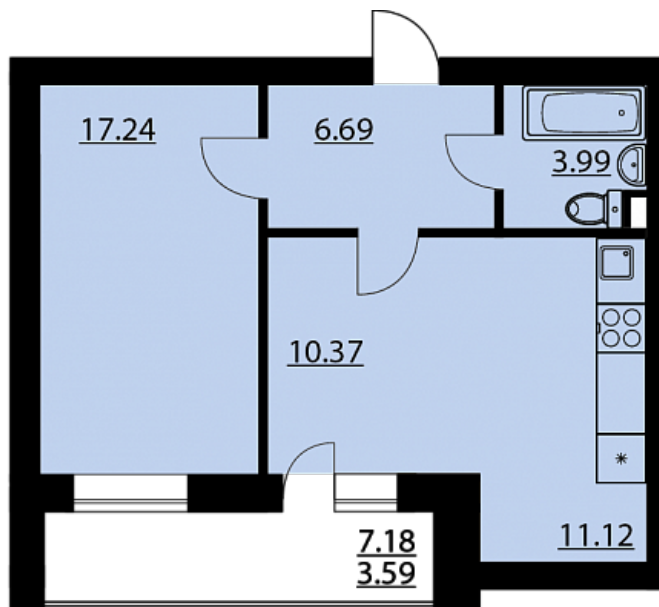

Двухкомнатная евро-квартира № 79

ОБЩАЯ ПЛОЩАДЬ, м²

53

ЖИЛАЯ, м²

27.61

ПЛОЩАДЬ КУХНИ

11.12

СРОК СДАЧИ

IV кв. 2024

Офис продаж в мкр. Жилой массив Олимпийский

Комплекс по адресу: г. Воронеж мкр. Жилой массив
Олимпийский, 1, 1 этаж
Ежедневно: 09:00—19:00

Офис продаж в ЖК «Пять звёзд»

ЖК «Пять звёзд», ул. Ворошилова, 1г
Пн.-Пт.: 09:00—19:00
Сб.: 10:00—17:00

Офис продаж в ТРЦ «Московский проспект»

Московский пр-т, 129/1, 1 этаж
Пн.-Пт.: 09:00—20:00
Сб.-Вс.: 10:00—18:00