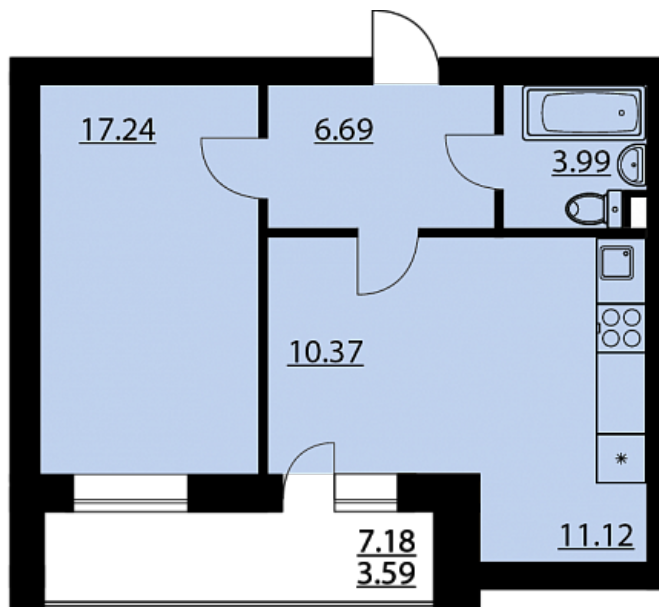

Двухкомнатная евро-квартира № 63

ОБЩАЯ ПЛОЩАДЬ, м²

53

ЖИЛАЯ, м²

27.61

ПЛОЩАДЬ КУХНИ

11.12

СРОК СДАЧИ

IV кв. 2024

Офис продаж в мкр. Жилой массив Олимпийский

Комплекс по адресу: г. Воронеж мкр. Жилой массив
Олимпийский, 1, 1 этаж
Ежедневно: 09:00—19:00

Офис продаж в ЖК «Пять звёзд»

ЖК «Пять звёзд», ул. Ворошилова, 1г
Пн.-Пт.: 09:00—19:00
Сб.: 10:00—17:00

Офис продаж в ТРЦ «Московский проспект»

Московский пр-т, 129/1, 1 этаж
Пн.-Пт.: 09:00—20:00
Сб.-Вс.: 10:00—18:00