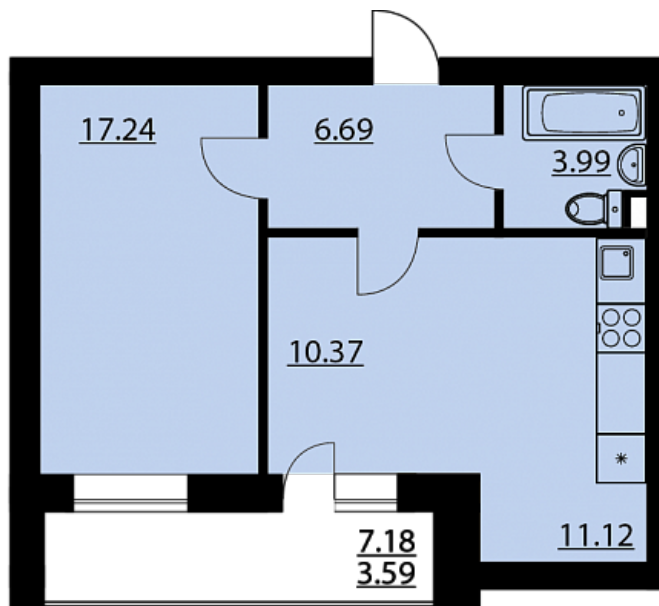

Двухкомнатная евро-квартира № 47

ОБЩАЯ ПЛОЩАДЬ, м²

53

ЖИЛАЯ, м²

27.61

ПЛОЩАДЬ КУХНИ

11.12

СРОК СДАЧИ

IV кв. 2024

Офис продаж в мкр. Жилой массив Олимпийский

Комплекс по адресу: г. Воронеж мкр. Жилой массив
Олимпийский, 1, 1 этаж
Ежедневно: 09:00—19:00

Офис продаж в ЖК «Пять звёзд»

ЖК «Пять звёзд», ул. Ворошилова, 1г
Пн.-Пт.: 09:00—19:00
Сб.: 10:00—17:00

Офис продаж в ТРЦ «Московский проспект»

Московский пр-т, 129/1, 1 этаж
Пн.-Пт.: 09:00—20:00
Сб.-Вс.: 10:00—18:00