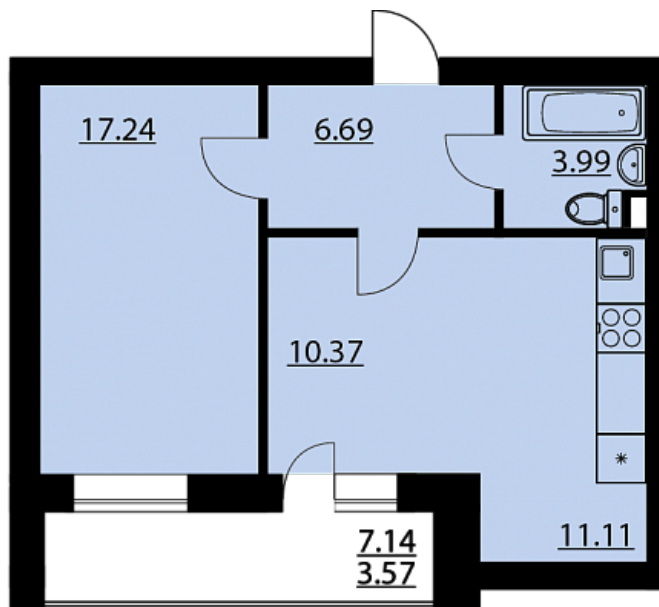

Двухкомнатная евро-квартира № 40

ОБЩАЯ ПЛОЩАДЬ, м²

52.86

ЖИЛАЯ, м²

27.61

ПЛОЩАДЬ КУХНИ

11.11

СРОК СДАЧИ

III кв. 2025

Офис продаж в мкр. Жилой массив Олимпийский

Комплекс по адресу: г. Воронеж мкр. Жилой массив
Олимпийский, 1, 1 этаж
Ежедневно: 09:00—19:00

Офис продаж в ЖК «Пять звёзд»

ЖК «Пять звёзд», ул. Ворошилова, 1г
Пн.-Пт.: 09:00—19:00
Сб.: 10:00—17:00

Офис продаж в ТРЦ «Московский проспект»

Московский пр-т, 129/1, 1 этаж
Пн.-Пт.: 09:00—20:00
Сб.-Вс.: 10:00—18:00