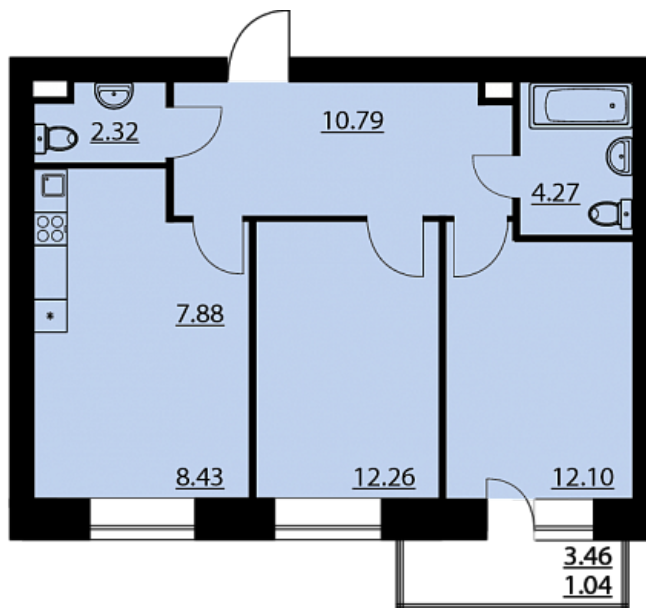

Трёхкомнатная евро-квартира № 29

ОБЩАЯ ПЛОЩАДЬ, м²

59.09

ЖИЛАЯ, м²

32.79

ПЛОЩАДЬ КУХНИ

7.88

СРОК СДАЧИ

IV кв. 2024

Офис продаж в мкр. Жилой массив Олимпийский

Комплекс по адресу: г. Воронеж мкр. Жилой массив
Олимпийский, 1, 1 этаж
Ежедневно: 09:00—19:00

Офис продаж в ЖК «Пять звёзд»

ЖК «Пять звёзд», ул. Ворошилова, 1г
Пн.-Пт.: 09:00—19:00
Сб.: 10:00—17:00

Офис продаж в ТРЦ «Московский проспект»

Московский пр-т, 129/1, 1 этаж
Пн.-Пт.: 09:00—20:00
Сб.-Вс.: 10:00—18:00

Этаж 8