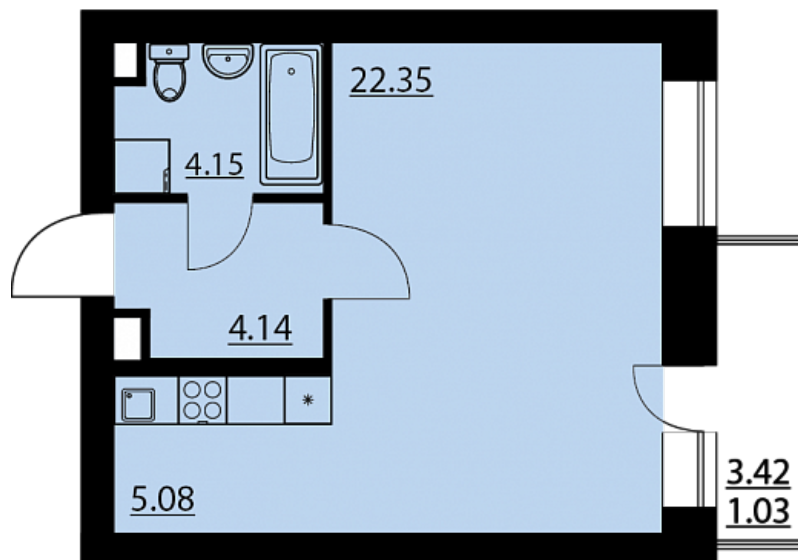

Квартира-студия № 112

ОБЩАЯ ПЛОЩАДЬ, м²

36.62

ЖИЛАЯ, м²

22.35

СРОК СДАЧИ

Дом сдан

Офис продаж в мкр. Жилой массив Олимпийский

Комплекс по адресу: г. Воронеж мкр. Жилой массив

Олимпийский, 1, 1 этаж

Ежедневно: 09:00—19:00

Офис продаж в ЖК «Пять звёзд»

ЖК «Пять звёзд», ул. Ворошилова, 1г

Пн.-Пт.: 09:00—19:00

Сб.: 10:00—17:00

Офис продаж в ТРЦ «Московский проспект»

Московский пр-т, 129/1, 1 этаж

Пн.-Пт.: 09:00—20:00

Сб.-Вс.: 10:00—18:00