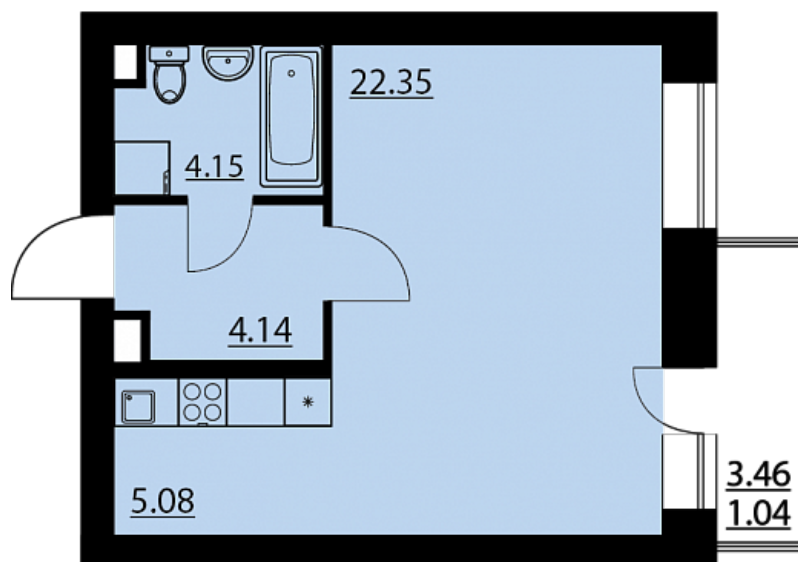

Квартира-студия № 98

ОБЩАЯ ПЛОЩАДЬ, м²

36.6

ЖИЛАЯ, м²

22.35

СРОК СДАЧИ

IV кв. 2024

Офис продаж в мкр. Жилой массив Олимпийский

Комплекс по адресу: г. Воронеж мкр. Жилой массив Олимпийский, 1, 1 этаж
Ежедневно: 09:00—19:00

Офис продаж в ЖК «Пять звёзд»

ЖК «Пять звёзд», ул. Ворошилова, 1г
Пн.-Пт.: 09:00—19:00
Сб.: 10:00—17:00

Офис продаж в ТРЦ «Московский проспект»

Московский пр-т, 129/1, 1 этаж
Пн.-Пт.: 09:00—20:00
Сб.-Вс.: 10:00—18:00