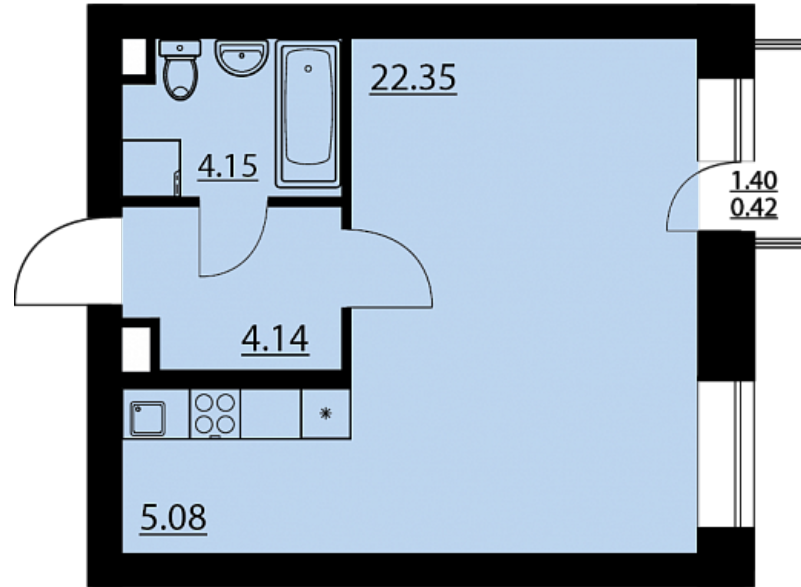

Однокомнатная квартира № 91

ОБЩАЯ ПЛОЩАДЬ, м²

36.14

ЖИЛАЯ, м²

22.35

ПЛОЩАДЬ КУХНИ

5.08

СРОК СДАЧИ

IV кв. 2024

Офис продаж в мкр. Жилой массив Олимпийский

Комплекс по адресу: г. Воронеж мкр. Жилой массив Олимпийский, 1, 1 этаж
Ежедневно: 09:00—19:00

Офис продаж в ЖК «Пять звёзд»

ЖК «Пять звёзд», ул. Ворошилова, 1г
Пн.-Пт.: 09:00—19:00
Сб.: 10:00—17:00

Офис продаж в ТРЦ «Московский проспект»

Московский пр-т, 129/1, 1 этаж
Пн.-Пт.: 09:00—20:00
Сб.-Вс.: 10:00—18:00