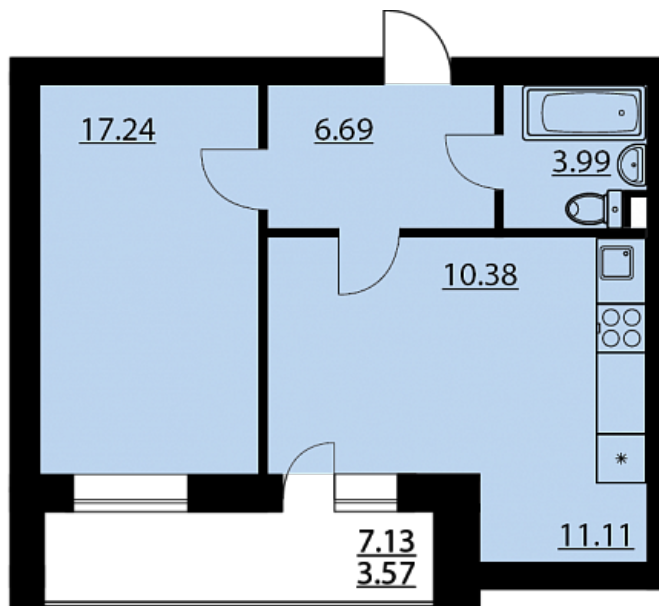

Двухкомнатная евро-квартира № 67

ОБЩАЯ ПЛОЩАДЬ, м²

52.98

ЖИЛАЯ, м²

27.62

ПЛОЩАДЬ КУХНИ

11.11

СРОК СДАЧИ

IV кв. 2024

Офис продаж в мкр. Жилой массив Олимпийский

Комплекс по адресу: г. Воронеж мкр. Жилой массив
Олимпийский, 1, 1 этаж
Ежедневно: 09:00—19:00

Офис продаж в ЖК «Пять звёзд»

ЖК «Пять звёзд», ул. Ворошилова, 1г
Пн.-Пт.: 09:00—19:00
Сб.: 10:00—17:00

Офис продаж в ТРЦ «Московский проспект»

Московский пр-т, 129/1, 1 этаж
Пн.-Пт.: 09:00—20:00
Сб.-Вс.: 10:00—18:00