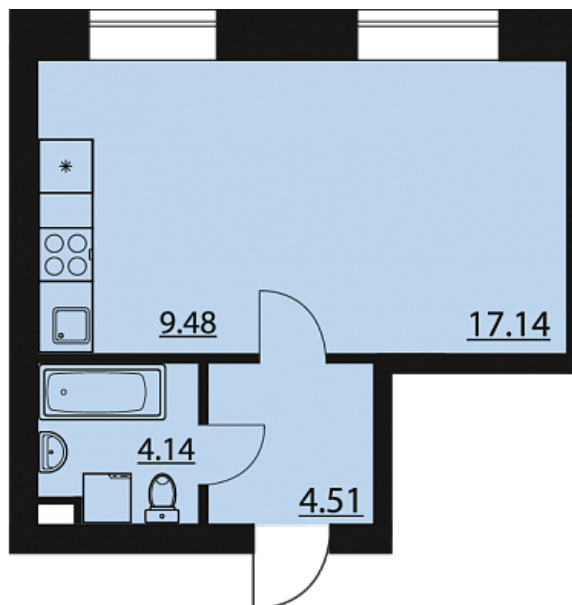

Квартира-студия № 53

ОБЩАЯ ПЛОЩАДЬ, м²

35.27

ЖИЛАЯ, м²

17.14

СРОК СДАЧИ

IV кв. 2024

Офис продаж в мкр. Жилой массив Олимпийский

Московский пр-т, 129/1, 1 этаж
Пн.-Пт.: 09:00—20:00
Сб.-Вс.: 10:00—18:00

Этаж 4

Корпус 4