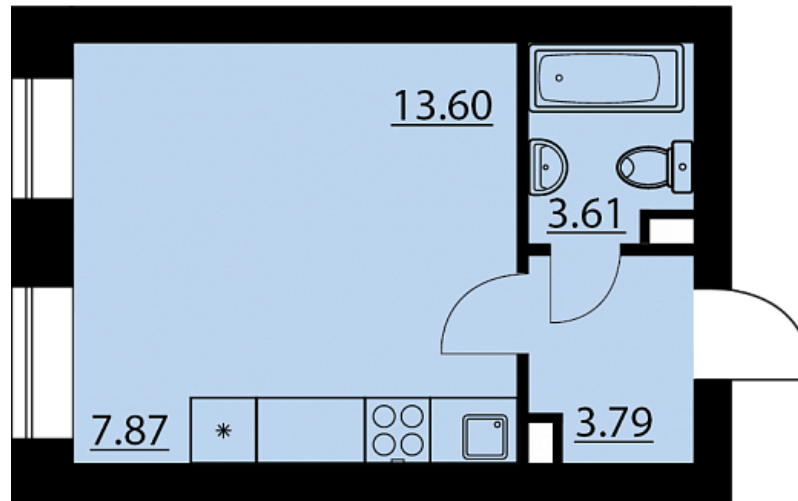

Однокомнатная квартира № 42

ОБЩАЯ ПЛОЩАДЬ, м²

28.87

ЖИЛАЯ, м²

13.6

ПЛОЩАДЬ КУХНИ

7.87

СРОК СДАЧИ

IV кв. 2024

Офис продаж в мкр. Жилой массив Олимпийский

Комплекс по адресу: г. Воронеж мкр. Жилой массив Олимпийский, 1, 1 этаж
Ежедневно: 09:00—19:00

Офис продаж в ЖК «Пять звёзд»

ЖК «Пять звёзд», ул. Ворошилова, 1г
Пн.-Пт.: 09:00—19:00
Сб.: 10:00—17:00

Офис продаж в ТРЦ «Московский проспект»

Московский пр-т, 129/1, 1 этаж
Пн.-Пт.: 09:00—20:00
Сб.-Вс.: 10:00—18:00