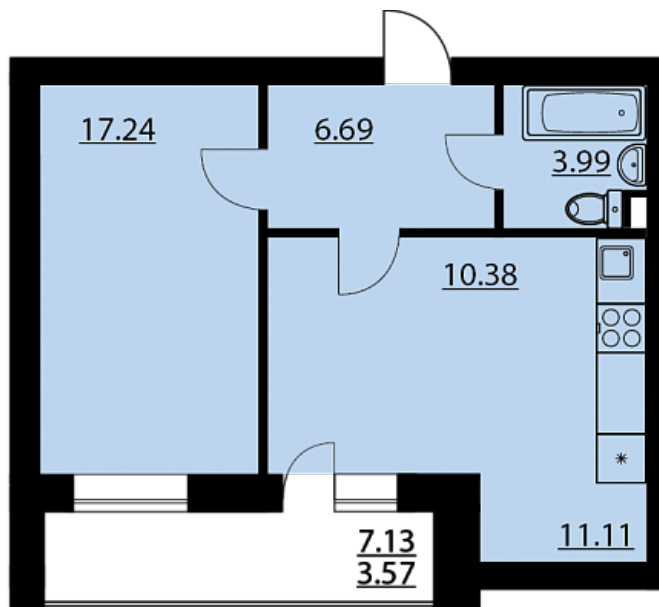

Двухкомнатная евро-квартира № 35

ОБЩАЯ ПЛОЩАДЬ, м²

52.98

ЖИЛАЯ, м²

27.62

ПЛОЩАДЬ КУХНИ

11.11

СРОК СДАЧИ

IV кв. 2024

Офис продаж в мкр. Жилой массив Олимпийский

Комплекс по адресу: г. Воронеж мкр. Жилой массив
Олимпийский, 1, 1 этаж
Ежедневно: 09:00—19:00

Офис продаж в ЖК «Пять звёзд»

ЖК «Пять звёзд», ул. Ворошилова, 1г
Пн.-Пт.: 09:00—19:00
Сб.: 10:00—17:00

Офис продаж в ТРЦ «Московский проспект»

Московский пр-т, 129/1, 1 этаж
Пн.-Пт.: 09:00—20:00
Сб.-Вс.: 10:00—18:00