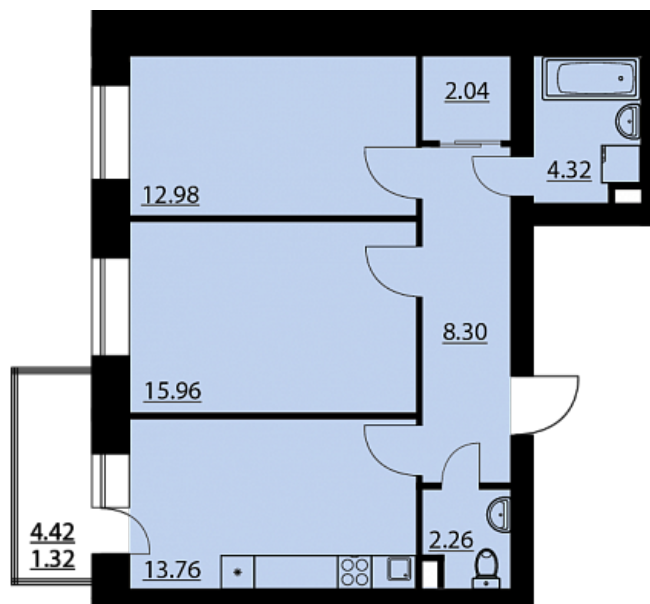

Двухкомнатная квартира № 132

ОБЩАЯ ПЛОЩАДЬ, м²

60.94

ЖИЛАЯ, м²

28.94

ПЛОЩАДЬ КУХНИ

13.76

СРОК СДАЧИ

IV кв. 2024

Офис продаж в мкр. Жилой массив Олимпийский

Комплекс по адресу: г. Воронеж мкр. Жилой массив Олимпийский, 1, 1 этаж
Ежедневно: 09:00—19:00

Офис продаж в ЖК «Пять звёзд»

ЖК «Пять звёзд», ул. Ворошилова, 1г
Пн.-Пт.: 09:00—19:00
Сб.: 10:00—17:00

Офис продаж в ТРЦ «Московский проспект»

Московский пр-т, 129/1, 1 этаж
Пн.-Пт.: 09:00—20:00
Сб.-Вс.: 10:00—18:00