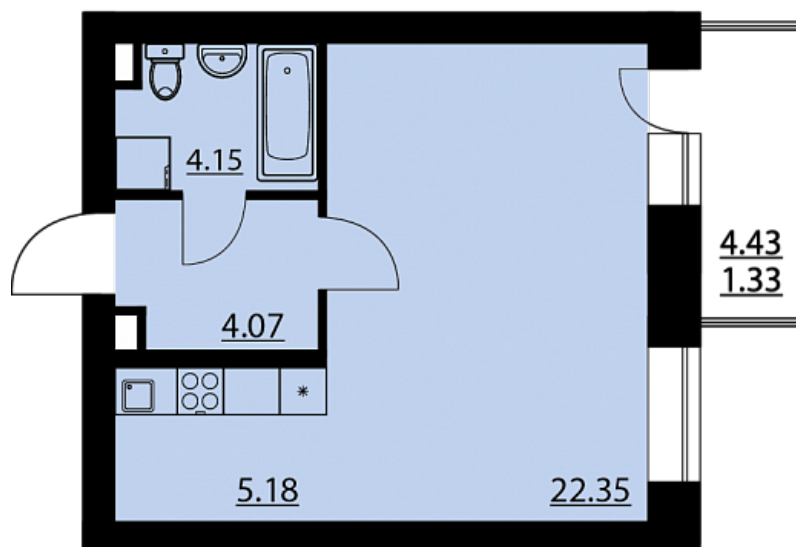

Однокомнатная квартира № 120

ОБЩАЯ ПЛОЩАДЬ, м²

37.08

ЖИЛАЯ, м²

22.35

ПЛОЩАДЬ КУХНИ

5.18

СРОК СДАЧИ

IV кв. 2024

Офис продаж в мкр. Жилой массив Олимпийский

Комплекс по адресу: г. Воронеж мкр. Жилой массив Олимпийский, 1, 1 этаж
Ежедневно: 09:00—19:00

Офис продаж в ЖК «Пять звёзд»

ЖК «Пять звёзд», ул. Ворошилова, 1г
Пн.-Пт.: 09:00—19:00
Сб.: 10:00—17:00

Офис продаж в ТРЦ «Московский проспект»

Московский пр-т, 129/1, 1 этаж
Пн.-Пт.: 09:00—20:00
Сб.-Вс.: 10:00—18:00