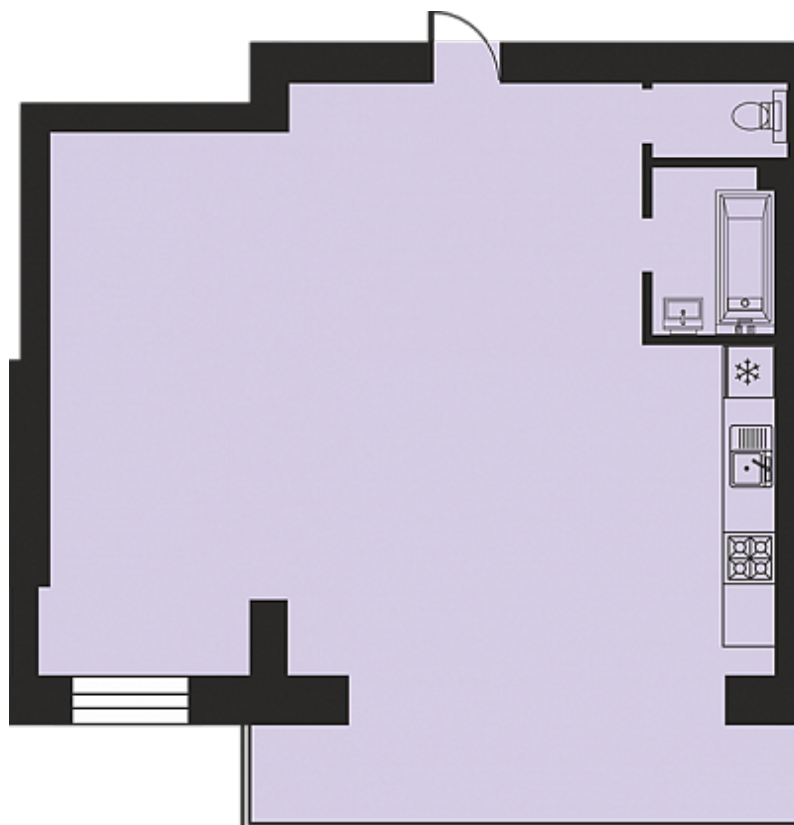

Квартира-студия № 183

ОБЩАЯ ПЛОЩАДЬ, м²

79.9

ЖИЛАЯ, м²

34.9

ПЛОЩАДЬ КУХНИ

0

СРОК СДАЧИ

Дом сдан

Офис продаж в мкр. Жилой массив Олимпийский

Комплекс по адресу: г. Воронеж мкр. Жилой массив Олимпийский, 1, 1 этаж
Ежедневно: 09:00—19:00

Офис продаж в ЖК «Пять звёзд»

ЖК «Пять звёзд», ул. Ворошилова, 1г
Пн.-Пт.: 09:00—19:00
Сб.: 10:00—17:00

Офис продаж в ТРЦ «Московский проспект»

Московский пр-т, 129/1, 1 этаж
Пн.-Пт.: 09:00—20:00
Сб.-Вс.: 10:00—18:00