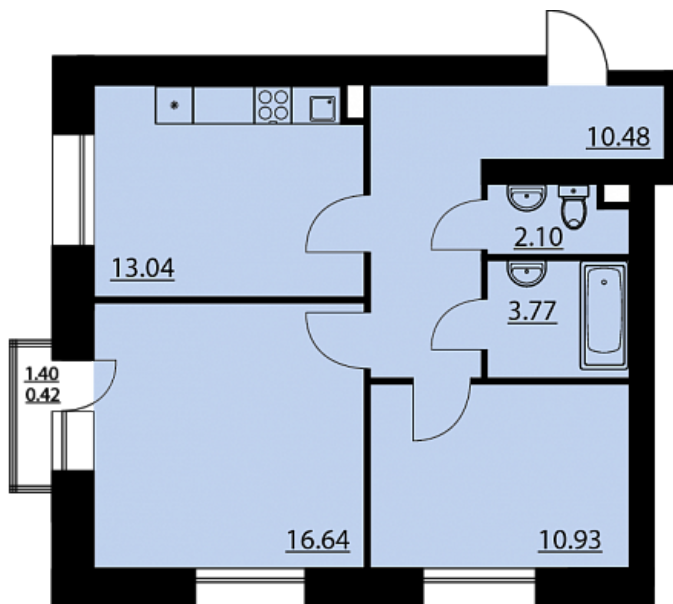

Двухкомнатная квартира № 88

ОБЩАЯ ПЛОЩАДЬ, м²

57.38

ЖИЛАЯ, м²

27.57

ПЛОЩАДЬ КУХНИ

13.04

СРОК СДАЧИ

IV кв. 2024

Офис продаж в мкр. Жилой массив Олимпийский

Комплекс по адресу: г. Воронеж мкр. Жилой массив Олимпийский, 1, 1 этаж
Ежедневно: 09:00—19:00

Офис продаж в ЖК «Пять звёзд»

ЖК «Пять звёзд», ул. Ворошилова, 1г
Пн.-Пт.: 09:00—19:00
Сб.: 10:00—17:00

Офис продаж в ТРЦ «Московский проспект»

Московский пр-т, 129/1, 1 этаж
Пн.-Пт.: 09:00—20:00
Сб.-Вс.: 10:00—18:00