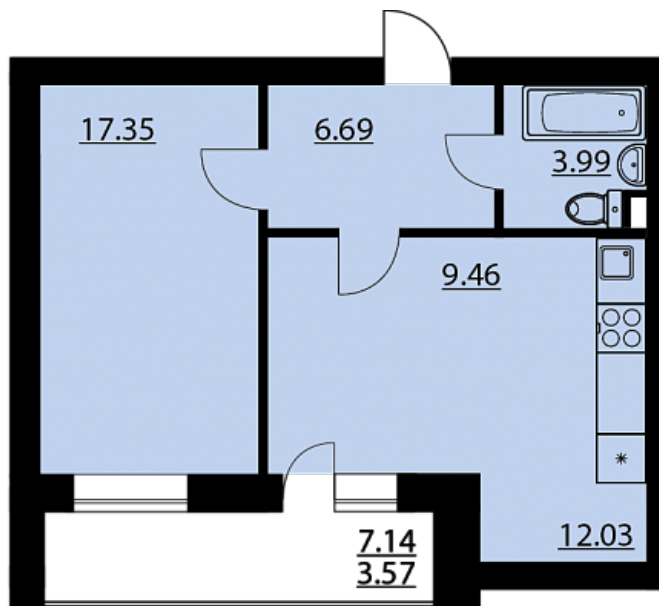

Двухкомнатная евро-квартира № 53

ОБЩАЯ ПЛОЩАДЬ, м²

53.09

ЖИЛАЯ, м²

26.81

ПЛОЩАДЬ КУХНИ

12.03

СРОК СДАЧИ

IV кв. 2024

Офис продаж в мкр. Жилой массив Олимпийский

Комплекс по адресу: г. Воронеж мкр. Жилой массив
Олимпийский, 1, 1 этаж
Ежедневно: 09:00—19:00

Офис продаж в ЖК «Пять звёзд»

ЖК «Пять звёзд», ул. Ворошилова, 1г
Пн.-Пт.: 09:00—19:00
Сб.: 10:00—17:00

Офис продаж в ТРЦ «Московский проспект»

Московский пр-т, 129/1, 1 этаж
Пн.-Пт.: 09:00—20:00
Сб.-Вс.: 10:00—18:00