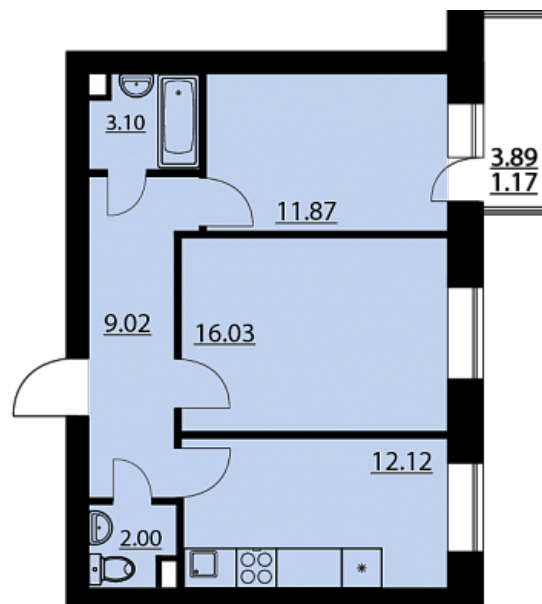

Двухкомнатная квартира № 48

ОБЩАЯ ПЛОЩАДЬ, м²

55.31

ЖИЛАЯ, м²

27.9

ПЛОЩАДЬ КУХНИ

12.12

СРОК СДАЧИ

IV кв. 2024

Офис продаж в мкр. Жилой массив Олимпийский

Комплекс по адресу: г. Воронеж мкр. Жилой массив Олимпийский, 1, 1 этаж
Ежедневно: 09:00—19:00

Офис продаж в ЖК «Пять звёзд»

ЖК «Пять звёзд», ул. Ворошилова, 1г
Пн.-Пт.: 09:00—19:00
Сб.: 10:00—17:00

Офис продаж в ТРЦ «Московский проспект»

Московский пр-т, 129/1, 1 этаж
Пн.-Пт.: 09:00—20:00
Сб.-Вс.: 10:00—18:00