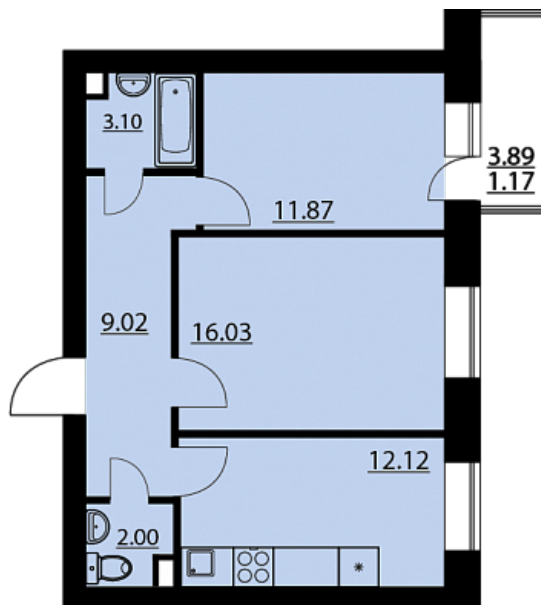

Двухкомнатная квартира № 32

ОБЩАЯ ПЛОЩАДЬ, м²

55.31

ЖИЛАЯ, м²

27.9

ПЛОЩАДЬ КУХНИ

12.12

СРОК СДАЧИ

IV кв. 2024

Офис продаж в мкр. Жилой массив Олимпийский

Комплекс по адресу: г. Воронеж мкр. Жилой массив Олимпийский, 1, 1 этаж
Ежедневно: 09:00—19:00

Офис продаж в ЖК «Пять звёзд»

ЖК «Пять звёзд», ул. Ворошилова, 1г
Пн.-Пт.: 09:00—19:00
Сб.: 10:00—17:00

Офис продаж в ТРЦ «Московский проспект»

Московский пр-т, 129/1, 1 этаж
Пн.-Пт.: 09:00—20:00
Сб.-Вс.: 10:00—18:00