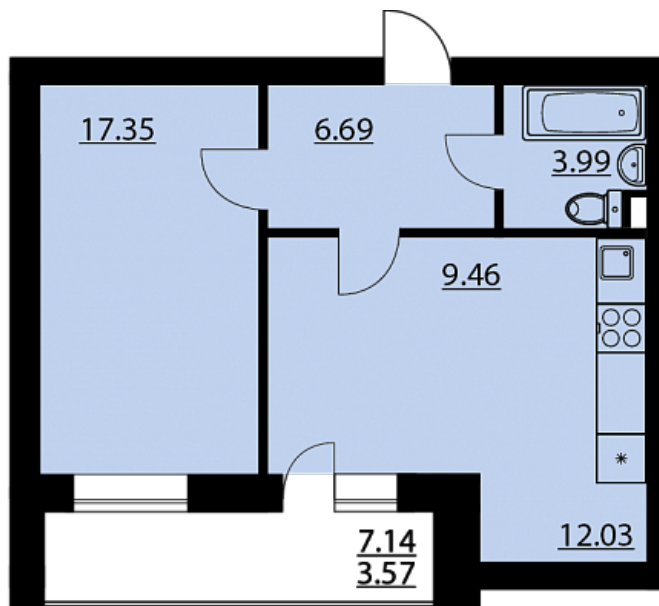

Двухкомнатная евро-квартира № 29

ОБЩАЯ ПЛОЩАДЬ, м²

53.09

ЖИЛАЯ, м²

26.81

ПЛОЩАДЬ КУХНИ

12.03

СРОК СДАЧИ

IV кв. 2024

Офис продаж в мкр. Жилой массив Олимпийский

Комплекс по адресу: г. Воронеж мкр. Жилой массив
Олимпийский, 1, 1 этаж
Ежедневно: 09:00—19:00

Офис продаж в ЖК «Пять звёзд»

ЖК «Пять звёзд», ул. Ворошилова, 1г
Пн.-Пт.: 09:00—19:00
Сб.: 10:00—17:00

Офис продаж в ТРЦ «Московский проспект»

Московский пр-т, 129/1, 1 этаж
Пн.-Пт.: 09:00—20:00
Сб.-Вс.: 10:00—18:00