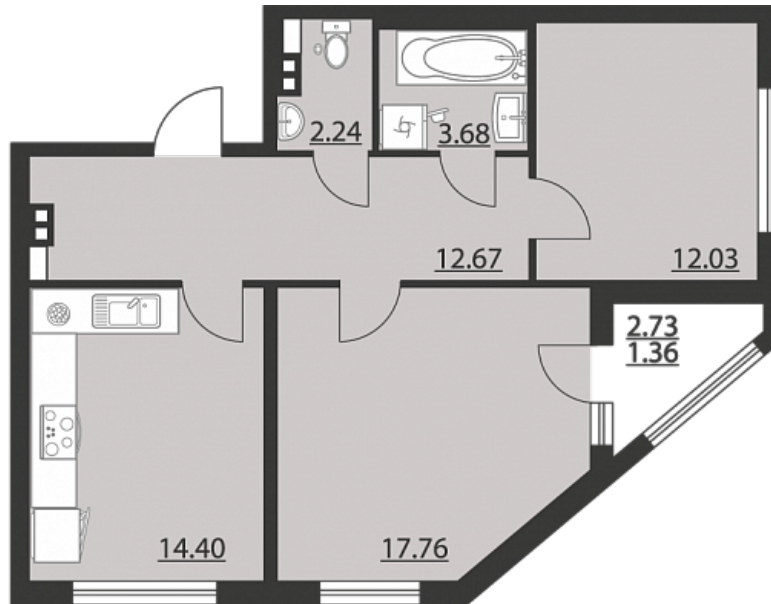

Двухкомнатная квартира № 261

ОБЩАЯ ПЛОЩАДЬ, м²

64.14

ЖИЛАЯ, м²

30.36

ПЛОЩАДЬ КУХНИ

14.4

СРОК СДАЧИ

IV кв. 2024

Офис продаж в мкр. Жилой массив Олимпийский

Комплекс по адресу: г. Воронеж мкр.
Жилой массив Олимпийский, 1, 1 этаж
Ежедневно: 09:00—19:00

Офис продаж в ЖК «Пять звёзд»

ЖК «Пять звёзд», ул. Ворошилова, 1г
Пн.-Пт.: 09:00—19:00
Сб.: 10:00—17:00

Офис продаж в ТРЦ «Московский проспект»

Московский пр-т, 129/1, 1 этаж
Пн.-Пт.: 09:00—20:00
Сб.-Вс.: 10:00—18:00

Этаж 4

Планировка квартала

Корпус 1