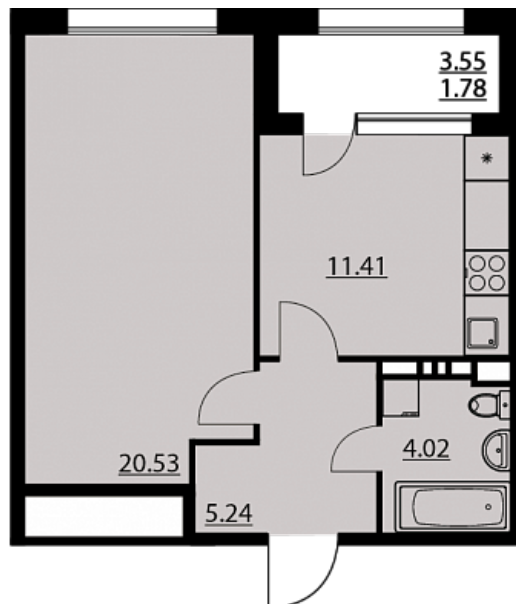

Однокомнатная квартира № 252

ОБЩАЯ ПЛОЩАДЬ, м²

42.98

ЖИЛАЯ, м²

20.53

ПЛОЩАДЬ КУХНИ

11.41

СРОК СДАЧИ

II кв. 2024

Офис продаж в мкр. Жилой массив Олимпийский

Комплекс по адресу: г. Воронеж мкр.
Жилой массив Олимпийский, 1, 1 этаж
Ежедневно: 09:00—19:00

Офис продаж в ЖК «Пять звёзд»

ЖК «Пять звёзд», ул. Ворошилова, 1г
Пн.-Пт.: 09:00—19:00
Сб.: 10:00—17:00

Офис продаж в ТРЦ «Московский проспект»

Московский пр-т, 129/1, 1 этаж
Пн.-Пт.: 09:00—20:00
Сб.-Вс.: 10:00—18:00

Этаж 3

Планировка квартала

Корпус 1