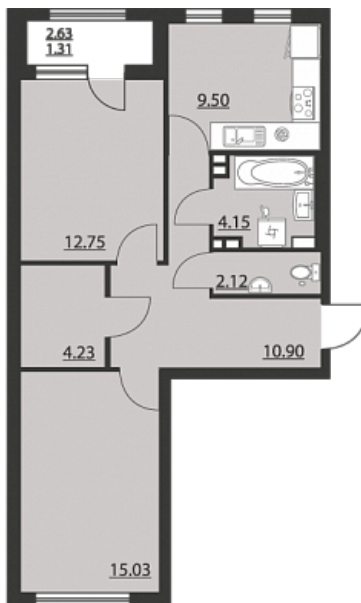

Двухкомнатная квартира № 239

ОБЩАЯ ПЛОЩАДЬ, м²
59.99

ЖИЛАЯ, м²
34.14

ПЛОЩАДЬ КУХНИ
9.5

СРОК СДАЧИ
IV кв. 2024

Офис продаж в мкр. Жилой массив Олимпийский

Комплекс по адресу: г. Воронеж мкр.
Жилой массив Олимпийский, 1, 1 этаж
Ежедневно: 09:00—19:00

Этаж 10

Планировка квартала

Корпус 1