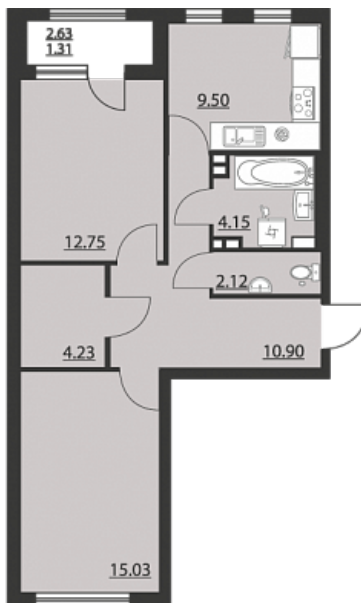

Двухкомнатная квартира № 239

ОБЩАЯ ПЛОЩАДЬ, м²

59.99

ЖИЛАЯ, м²

34.14

ПЛОЩАДЬ КУХНИ

9.5

СРОК СДАЧИ

IV кв. 2024

Офис продаж в мкр. Жилой массив Олимпийский

Комплекс по адресу: г. Воронеж мкр.
Жилой массив Олимпийский, 1, 1 этаж
Ежедневно: 09:00—19:00

Офис продаж в ЖК «Пять звёзд»

ЖК «Пять звёзд», ул. Ворошилова, 1г
Пн.-Пт.: 09:00—19:00
Сб.: 10:00—17:00

Офис продаж в ТРЦ «Московский проспект»

Московский пр-т, 129/1, 1 этаж
Пн.-Пт.: 09:00—20:00
Сб.-Вс.: 10:00—18:00

Этаж 10

Планировка квартала

Корпус 1