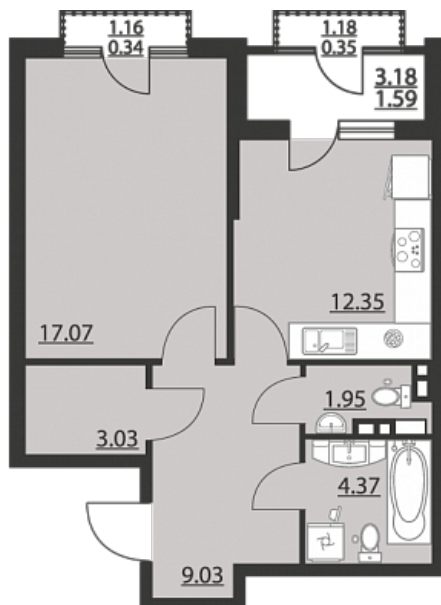

Однокомнатная квартира № 226

ОБЩАЯ ПЛОЩАДЬ, м²
49.94

ЖИЛАЯ, м²
17.21

ПЛОЩАДЬ КУХНИ
12.35

СРОК СДАЧИ
I кв. 2025

Офис продаж в мкр. Жилой массив Олимпийский

Комплекс по адресу: г. Воронеж мкр.
Жилой массив Олимпийский, 1, 1 этаж
Ежедневно: 09:00—19:00

Этаж 8

Планировка квартала

Корпус 1