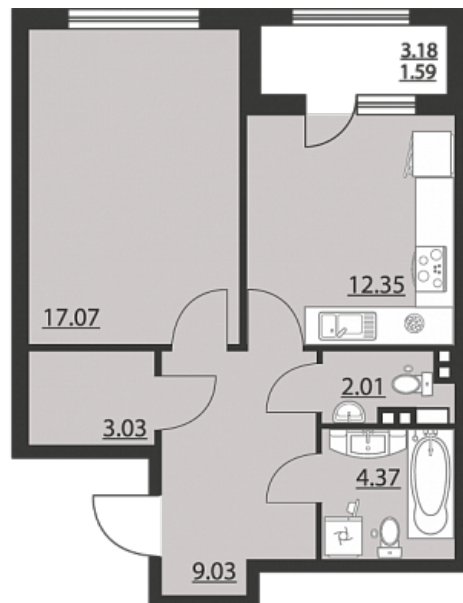

Однокомнатная квартира № 210

ОБЩАЯ ПЛОЩАДЬ, м²
49.45

ЖИЛАЯ, м²
17.85

ПЛОЩАДЬ КУХНИ
12.35

СРОК СДАЧИ
I кв. 2025

Офис продаж в мкр. Жилой массив Олимпийский

Комплекс по адресу: г. Воронеж мкр.
Жилой массив Олимпийский, 1, 1 этаж
Ежедневно: 09:00—19:00

Офис продаж в ЖК «Пять звёзд»

ЖК «Пять звёзд», ул. Ворошилова, 1г
Пн.-Пт.: 09:00—19:00
Сб.: 10:00—17:00

Офис продаж в ТРЦ «Московский проспект»

Московский пр-т, 129/1, 1 этаж
Пн.-Пт.: 09:00—20:00
Сб.-Вс.: 10:00—18:00

Этаж 6

Планировка квартала

Корпус 1