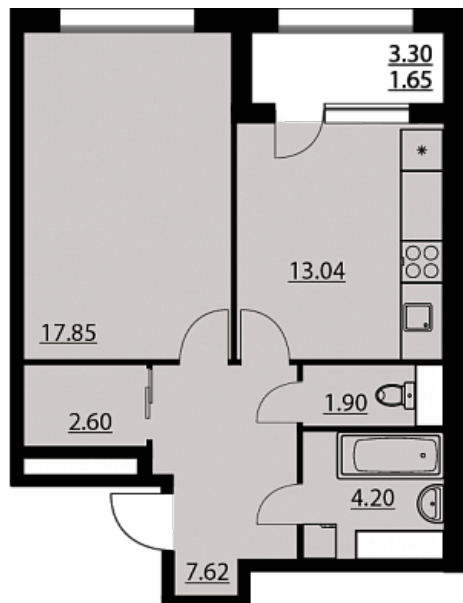

Однокомнатная квартира № 202

ОБЩАЯ ПЛОЩАДЬ, м²
49.45

ЖИЛАЯ, м²
17.85

ПЛОЩАДЬ КУХНИ
12.35

СРОК СДАЧИ
IV кв. 2024

Офис продаж в мкр. Жилой массив Олимпийский

Комплекс по адресу: г. Воронеж мкр.
Жилой массив Олимпийский, 1, 1 этаж
Ежедневно: 09:00—19:00

Этаж 5

Планировка квартала

Корпус 1