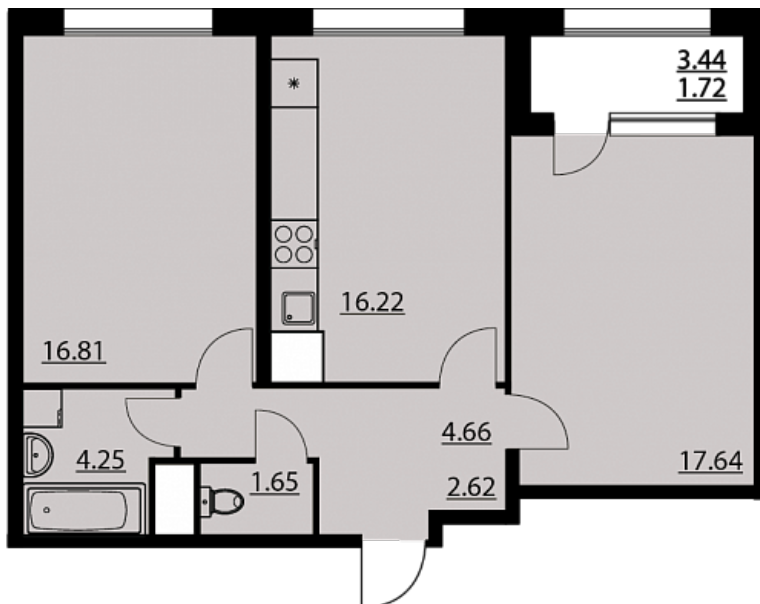

Двухкомнатная квартира № 200

ОБЩАЯ ПЛОЩАДЬ, м²
64.29

ЖИЛАЯ, м²
34.45

ПЛОЩАДЬ КУХНИ
15.88

СРОК СДАЧИ
IV кв. 2024

Офис продаж в мкр. Жилой массив Олимпийский

Комплекс по адресу: г. Воронеж мкр.
Жилой массив Олимпийский, 1, 1 этаж
Ежедневно: 09:00—19:00

Этаж 5

Планировка квартала

Корпус 1