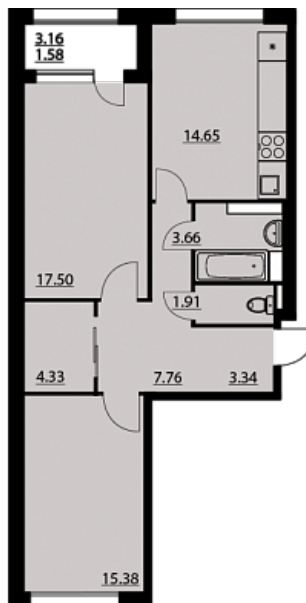

Двухкомнатная квартира № 191

ОБЩАЯ ПЛОЩАДЬ, м²
70.11

ЖИЛАЯ, м²
32.88

ПЛОЩАДЬ КУХНИ
14.65

СРОК СДАЧИ
IV кв. 2024

Офис продаж в мкр. Жилой массив Олимпийский

Комплекс по адресу: г. Воронеж мкр.
Жилой массив Олимпийский, 1, 1 этаж
Ежедневно: 09:00—19:00

Офис продаж в ЖК «Пять звёзд»

ЖК «Пять звёзд», ул. Ворошилова, 1г
Пн.-Пт.: 09:00—19:00
Сб.: 10:00—17:00

Офис продаж в ТРЦ «Московский проспект»

Московский пр-т, 129/1, 1 этаж
Пн.-Пт.: 09:00—20:00
Сб.-Вс.: 10:00—18:00

Этаж 4

Планировка квартала

Корпус 1