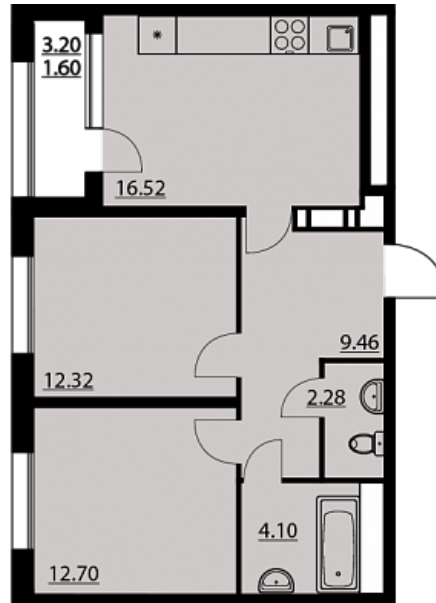

Трёхкомнатная евро-квартира № 146

ОБЩАЯ ПЛОЩАДЬ, м²

58.98

ЖИЛАЯ, м²

25.02

ПЛОЩАДЬ КУХНИ

16.52

СРОК СДАЧИ

II кв. 2024

Офис продаж в мкр. Жилой массив Олимпийский

Комплекс по адресу: г. Воронеж мкр. Жилой массив Олимпийский, 1, 1 этаж
Ежедневно: 09:00—19:00

Офис продаж в ЖК «Пять звёзд»

ЖК «Пять звёзд», ул. Ворошилова, 1г
Пн.-Пт.: 09:00—19:00
Сб.: 10:00—17:00

Офис продаж в ТРЦ «Московский проспект»

Московский пр-т, 129/1, 1 этаж
Пн.-Пт.: 09:00—20:00
Сб.-Вс.: 10:00—18:00

Планировка квартала

Корпус 1