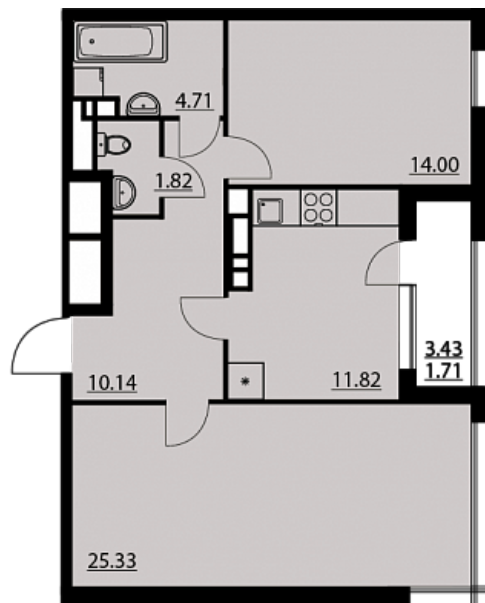

Двухкомнатная квартира № 103

ОБЩАЯ ПЛОЩАДЬ, м²

69.53

ЖИЛАЯ, м²

39.33

ПЛОЩАДЬ КУХНИ

11.82

СРОК СДАЧИ

IV кв. 2024

Офис продаж в мкр. Жилой массив Олимпийский

Комплекс по адресу: г. Воронеж мкр.
Жилой массив Олимпийский, 1, 1 этаж
Ежедневно: 09:00—19:00

Офис продаж в ЖК «Пять звёзд»

ЖК «Пять звёзд», ул. Ворошилова, 1г
Пн.-Пт.: 09:00—19:00
Сб.: 10:00—17:00

Офис продаж в ТРЦ «Московский проспект»

Московский пр-т, 129/1, 1 этаж
Пн.-Пт.: 09:00—20:00
Сб.-Вс.: 10:00—18:00

Планировка квартала

Корпус 1