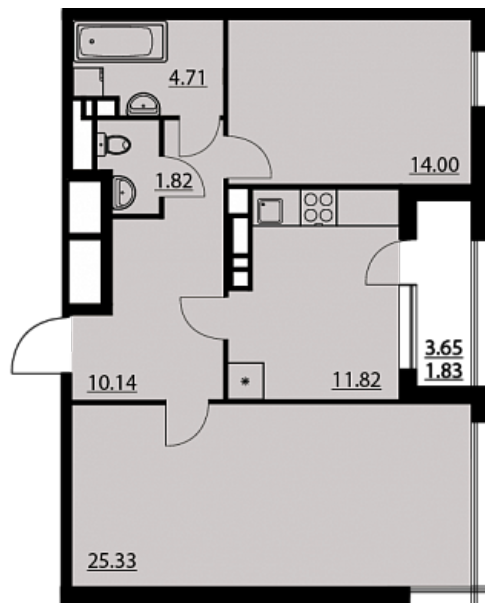

Двухкомнатная квартира № 96

ОБЩАЯ ПЛОЩАДЬ, м²

69.65

ЖИЛАЯ, м²

39.33

ПЛОЩАДЬ КУХНИ

11.82

СРОК СДАЧИ

IV кв. 2024

Офис продаж в мкр. Жилой массив Олимпийский

Комплекс по адресу: г. Воронеж мкр.
Жилой массив Олимпийский, 1, 1 этаж
Ежедневно: 09:00—19:00

Офис продаж в ЖК «Пять звёзд»

ЖК «Пять звёзд», ул. Ворошилова, 1г
Пн.-Пт.: 09:00—19:00
Сб.: 10:00—17:00

Офис продаж в ТРЦ «Московский проспект»

Московский пр-т, 129/1, 1 этаж
Пн.-Пт.: 09:00—20:00
Сб.-Вс.: 10:00—18:00

Планировка квартала

Корпус 1