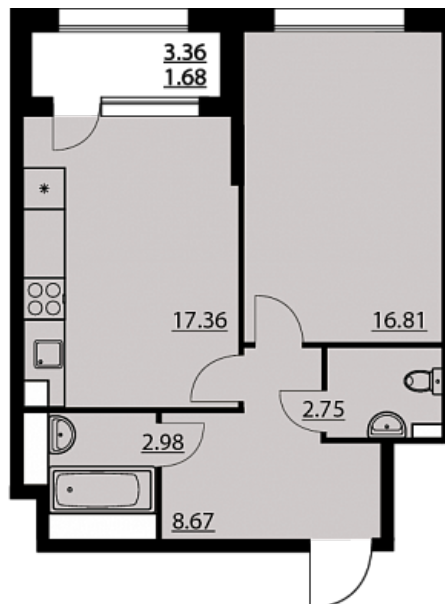

Двухкомнатная евро-квартира № 84

ОБЩАЯ ПЛОЩАДЬ, м²

50.25

ЖИЛАЯ, м²

16.81

ПЛОЩАДЬ КУХНИ

17.36

СРОК СДАЧИ

II кв. 2024

Офис продаж в мкр. Жилой массив Олимпийский

Комплекс по адресу: г. Воронеж мкр. Жилой массив Олимпийский, 1, 1 этаж
Ежедневно: 09:00—19:00

Офис продаж в ЖК «Пять звёзд»

ЖК «Пять звёзд», ул. Ворошилова, 1г
Пн.-Пт.: 09:00—19:00
Сб.: 10:00—17:00

Офис продаж в ТРЦ «Московский проспект»

Московский пр-т, 129/1, 1 этаж
Пн.-Пт.: 09:00—20:00
Сб.-Вс.: 10:00—18:00

Планировка квартала

Корпус 1