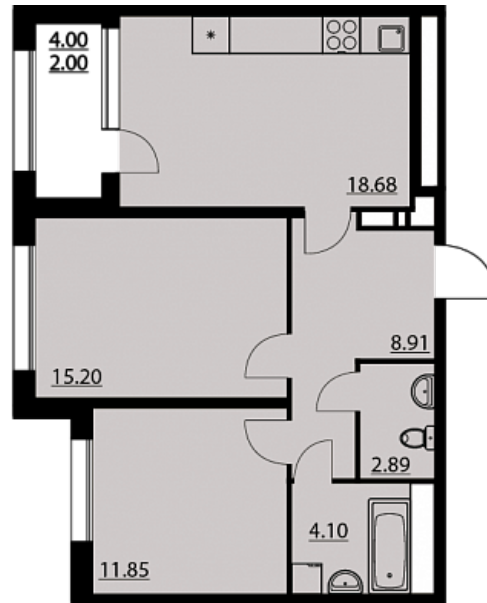

Трёхкомнатная евро-квартира № 82

ОБЩАЯ ПЛОЩАДЬ, м²

63.63

ЖИЛАЯ, м²

27.05

ПЛОЩАДЬ КУХНИ

18.68

СРОК СДАЧИ

II кв. 2024

Офис продаж в мкр. Жилой массив Олимпийский

Комплекс по адресу: г. Воронеж мкр. Жилой массив Олимпийский, 1, 1 этаж
Ежедневно: 09:00—19:00

Офис продаж в ЖК «Пять звёзд»

ЖК «Пять звёзд», ул. Ворошилова, 1г
Пн.-Пт.: 09:00—19:00
Сб.: 10:00—17:00

Офис продаж в ТРЦ «Московский проспект»

Московский пр-т, 129/1, 1 этаж
Пн.-Пт.: 09:00—20:00
Сб.-Вс.: 10:00—18:00

Планировка квартала

Корпус 1