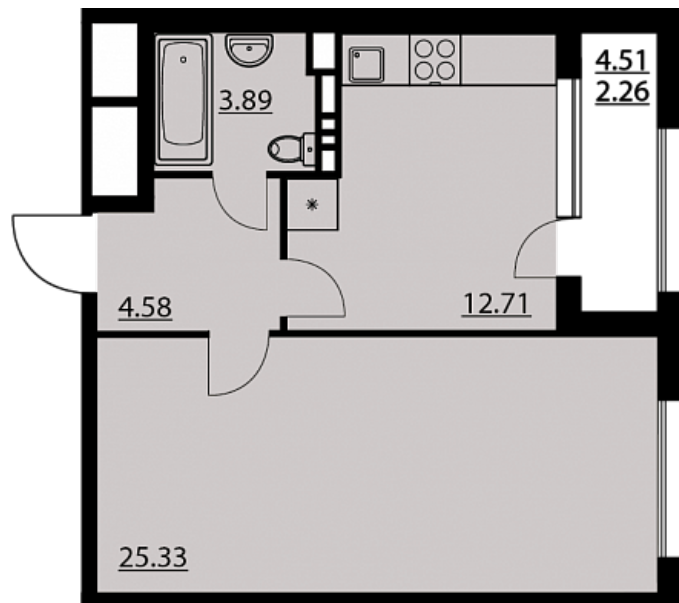

Однокомнатная квартира № 41

ОБЩАЯ ПЛОЩАДЬ, м²
48.48

ЖИЛАЯ, м²
25.33

ПЛОЩАДЬ КУХНИ
12.32

СРОК СДАЧИ
IV кв. 2024

Офис продаж в мкр. Жилой массив Олимпийский

Комплекс по адресу: г. Воронеж мкр.
Жилой массив Олимпийский, 1, 1 этаж
Ежедневно: 09:00—19:00

Этаж 7

Планировка квартала

Корпус 1