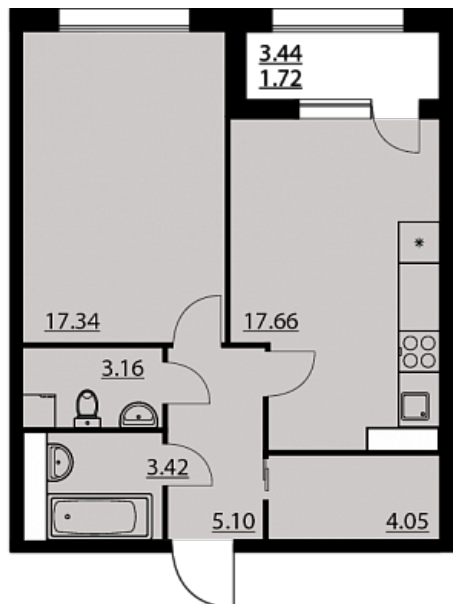

Двухкомнатная евро-квартира № 13

ОБЩАЯ ПЛОЩАДЬ, м²
52.45

ЖИЛАЯ, м²
17.34

ПЛОЩАДЬ КУХНИ
17.66

СРОК СДАЧИ
II кв. 2024

Офис продаж в мкр. Жилой массив Олимпийский

Комплекс по адресу: г. Воронеж мкр. Жилой массив Олимпийский, 1, 1 этаж
Ежедневно: 09:00—19:00

Этаж 4

Планировка квартала

Корпус 1