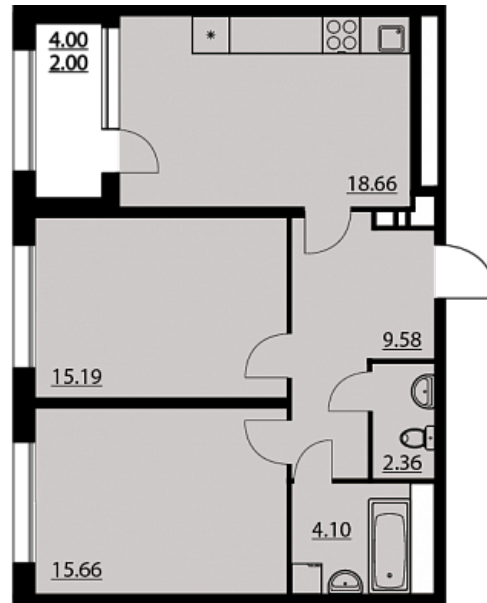

Трёхкомнатная евро-квартира № 10

ОБЩАЯ ПЛОЩАДЬ, м²

67.55

ЖИЛАЯ, м²

30.85

ПЛОЩАДЬ КУХНИ

18.66

СРОК СДАЧИ

II кв. 2024

Офис продаж в мкр. Жилой массив Олимпийский

Комплекс по адресу: г. Воронеж мкр. Жилой массив Олимпийский, 1, 1 этаж
Ежедневно: 09:00—19:00

Офис продаж в ЖК «Пять звёзд»

ЖК «Пять звёзд», ул. Ворошилова, 1г
Пн.-Пт.: 09:00—19:00
Сб.: 10:00—17:00

Офис продаж в ТРЦ «Московский проспект»

Московский пр-т, 129/1, 1 этаж
Пн.-Пт.: 09:00—20:00
Сб.-Вс.: 10:00—18:00

Планировка квартала

Корпус 1