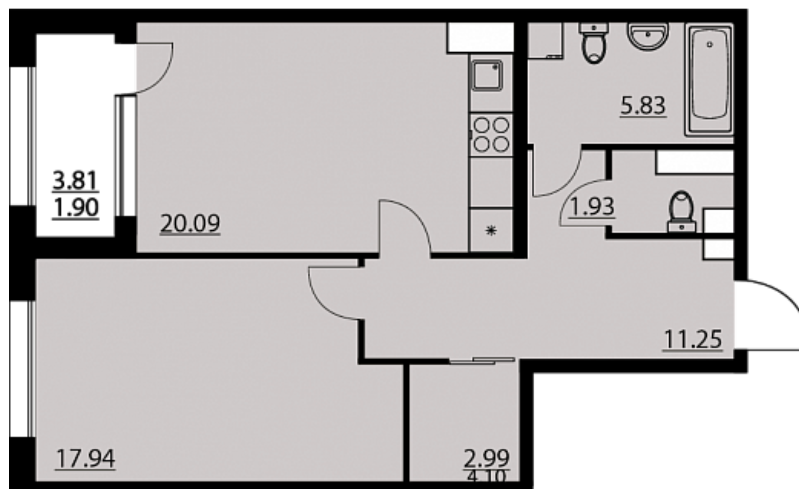

Двухкомнатная евро-квартира № 9

ОБЩАЯ ПЛОЩАДЬ, м²
61.93

ЖИЛАЯ, м²
17.94

ПЛОЩАДЬ КУХНИ
20.09

СРОК СДАЧИ
II кв. 2024

Офис продаж в мкр. Жилой массив Олимпийский

Комплекс по адресу: г. Воронеж мкр. Жилой массив Олимпийский, 1, 1 этаж
Ежедневно: 09:00—19:00

Этаж 3

Планировка квартала

Корпус 1