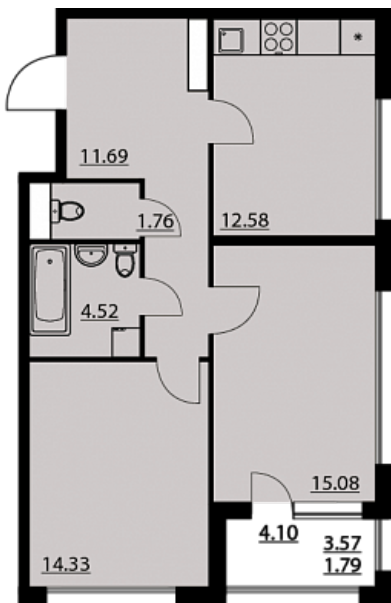

Двухкомнатная квартира № 7

ОБЩАЯ ПЛОЩАДЬ, м²
61.75

ЖИЛАЯ, м²
29.41

ПЛОЩАДЬ КУХНИ
12.58

СРОК СДАЧИ
IV кв. 2024

Офис продаж в мкр. Жилой массив Олимпийский

Комплекс по адресу: г. Воронеж мкр.
Жилой массив Олимпийский, 1, 1 этаж
Ежедневно: 09:00—19:00

Офис продаж в ЖК «Пять звёзд»

ЖК «Пять звёзд», ул. Ворошилова, 1г
Пн.-Пт.: 09:00—19:00
Сб.: 10:00—17:00

Офис продаж в ТРЦ «Московский проспект»

Московский пр-т, 129/1, 1 этаж
Пн.-Пт.: 09:00—20:00
Сб.-Вс.: 10:00—18:00

Планировка квартала

Корпус 1