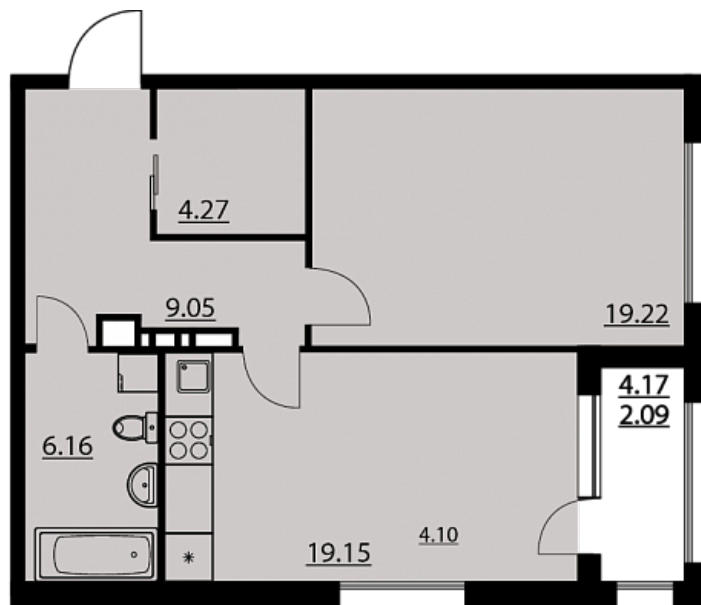

Двухкомнатная евро-квартира № 6

ОБЩАЯ ПЛОЩАДЬ, м²
59.94

ЖИЛАЯ, м²
19.22

ПЛОЩАДЬ КУХНИ
19.15

СРОК СДАЧИ
II кв. 2024

Офис продаж в мкр. Жилой массив Олимпийский

Комплекс по адресу: г. Воронеж мкр. Жилой массив Олимпийский, 1, 1 этаж
Ежедневно: 09:00—19:00

Этаж 3

Планировка квартала

Корпус 1