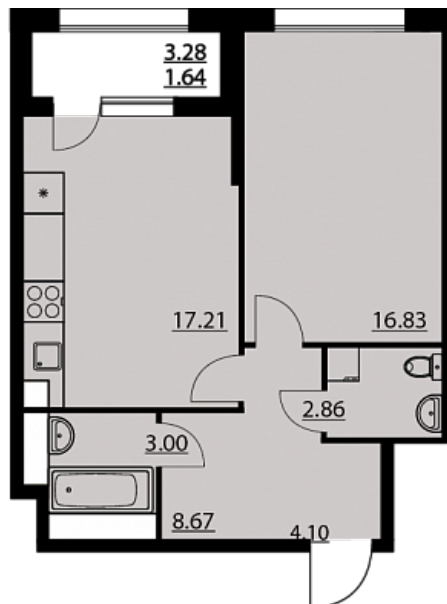

Двухкомнатная евро-квартира № 3

ОБЩАЯ ПЛОЩАДЬ, м²

50.21

ЖИЛАЯ, м²

16.83

ПЛОЩАДЬ КУХНИ

17.21

СРОК СДАЧИ

II кв. 2024

Офис продаж в мкр. Жилой массив Олимпийский

Комплекс по адресу: г. Воронеж мкр. Жилой массив Олимпийский, 1, 1 этаж
Ежедневно: 09:00—19:00

Офис продаж в ЖК «Пять звёзд»

ЖК «Пять звёзд», ул. Ворошилова, 1г
Пн.-Пт.: 09:00—19:00
Сб.: 10:00—17:00

Офис продаж в ТРЦ «Московский проспект»

Московский пр-т, 129/1, 1 этаж
Пн.-Пт.: 09:00—20:00
Сб.-Вс.: 10:00—18:00

Планировка квартала

Корпус 1