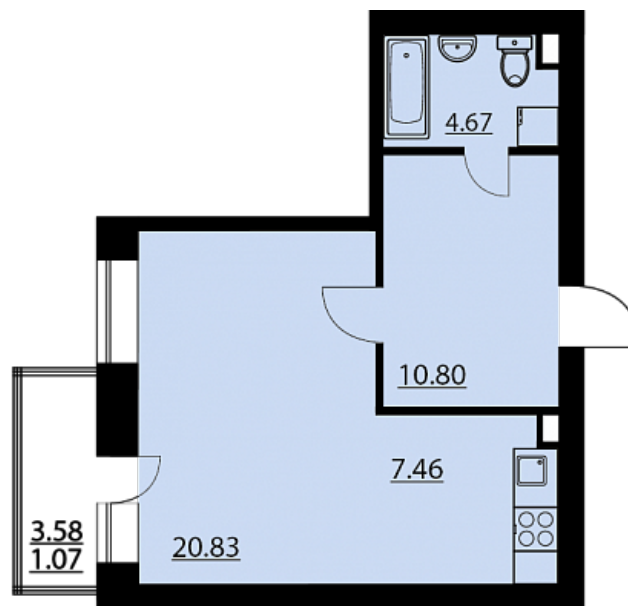

Однокомнатная квартира № 88

ОБЩАЯ ПЛОЩАДЬ, м²

44.92

ЖИЛАЯ, м²

20.88

ПЛОЩАДЬ КУХНИ

7.46

СРОК СДАЧИ

IV кв. 2023

Офис продаж в мкр. Жилой массив Олимпийский

Комплекс по адресу: г. Воронеж мкр. Жилой массив Олимпийский, 1, 1 этаж
Ежедневно: 09:00—19:00

Офис продаж в ЖК «Пять звёзд»

ЖК «Пять звёзд», ул. Ворошилова, 1г
Пн.-Пт.: 09:00—19:00
Сб.: 10:00—17:00

Офис продаж в ТРЦ «Московский проспект»

Московский пр-т, 129/1, 1 этаж
Пн.-Пт.: 09:00—20:00
Сб.-Вс.: 10:00—18:00