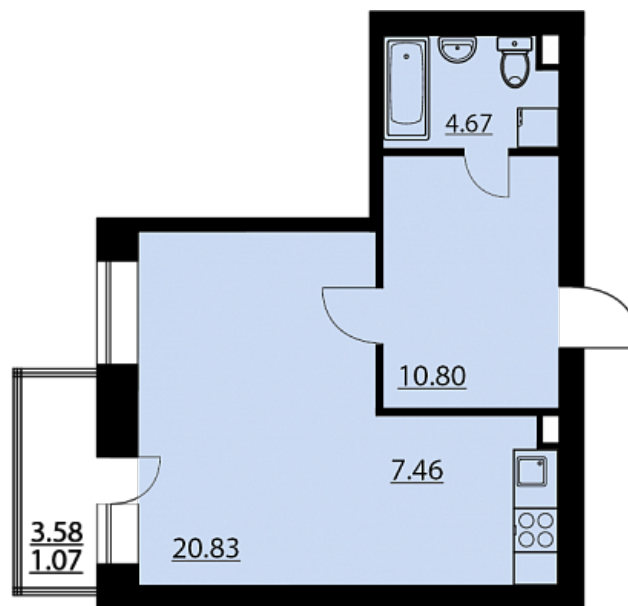

Квартира-студия № 72

ОБЩАЯ ПЛОЩАДЬ, м²

44.92

ЖИЛАЯ, м²

20.88

СРОК СДАЧИ

Дом сдан

Офис продаж в мкр. Жилой массив Олимпийский

Комплекс по адресу: г. Воронеж мкр. Жилой массив Олимпийский, 1, 1 этаж
Ежедневно: 09:00—19:00

Офис продаж в ЖК «Пять звёзд»

ЖК «Пять звёзд», ул. Ворошилова, 1г
Пн.-Пт.: 09:00—19:00
Сб.: 10:00—17:00

Офис продаж в ТРЦ «Московский проспект»

Московский пр-т, 129/1, 1 этаж
Пн.-Пт.: 09:00—20:00
Сб.-Вс.: 10:00—18:00