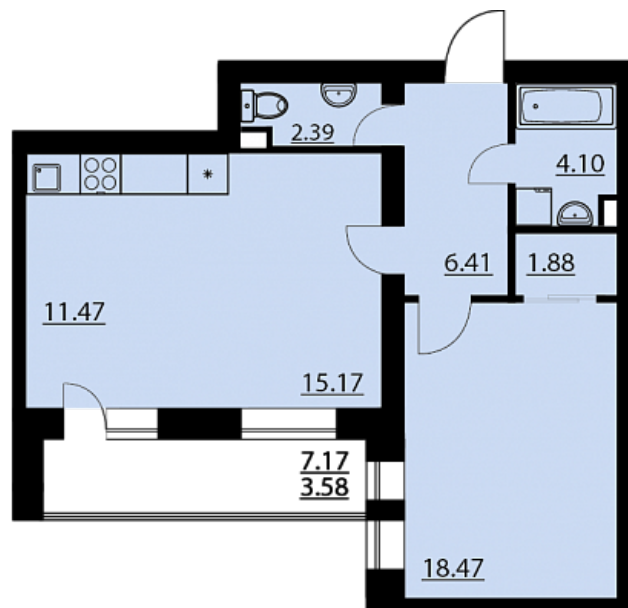

Двухкомнатная евро-квартира № 65

ОБЩАЯ ПЛОЩАДЬ, м²

62.72

ЖИЛАЯ, м²

33.64

ПЛОЩАДЬ КУХНИ

11.47

СРОК СДАЧИ

Дом сдан

Офис продаж в мкр. Жилой массив Олимпийский

Комплекс по адресу: г. Воронеж мкр. Жилой массив

Олимпийский, 1, 1 этаж

Ежедневно: 09:00—19:00

Офис продаж в ЖК «Пять звёзд»

ЖК «Пять звёзд», ул. Ворошилова, 1г

Пн.-Пт.: 09:00—19:00

Сб.: 10:00—17:00

Офис продаж в ТРЦ «Московский проспект»

Московский пр-т, 129/1, 1 этаж

Пн.-Пт.: 09:00—20:00

Сб.-Вс.: 10:00—18:00