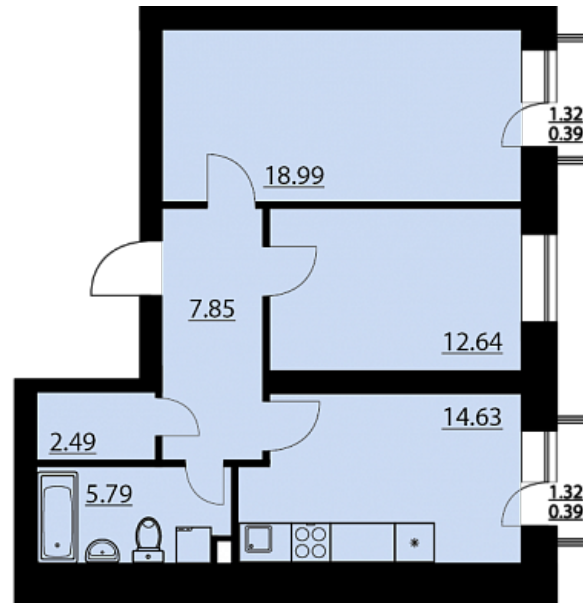

Двухкомнатная квартира № 46

ОБЩАЯ ПЛОЩАДЬ, м²

63.27

ЖИЛАЯ, м²

31.63

ПЛОЩАДЬ КУХНИ

14.63

СРОК СДАЧИ

Дом сдан

Офис продаж в мкр. Жилой массив Олимпийский

Комплекс по адресу: г. Воронеж мкр. Жилой массив Олимпийский, 1, 1 этаж
Ежедневно: 09:00—19:00

Офис продаж в ЖК «Пять звёзд»

ЖК «Пять звёзд», ул. Ворошилова, 1г
Пн.-Пт.: 09:00—19:00
Сб.: 10:00—17:00

Офис продаж в ТРЦ «Московский проспект»

Московский пр-т, 129/1, 1 этаж
Пн.-Пт.: 09:00—20:00
Сб.-Вс.: 10:00—18:00