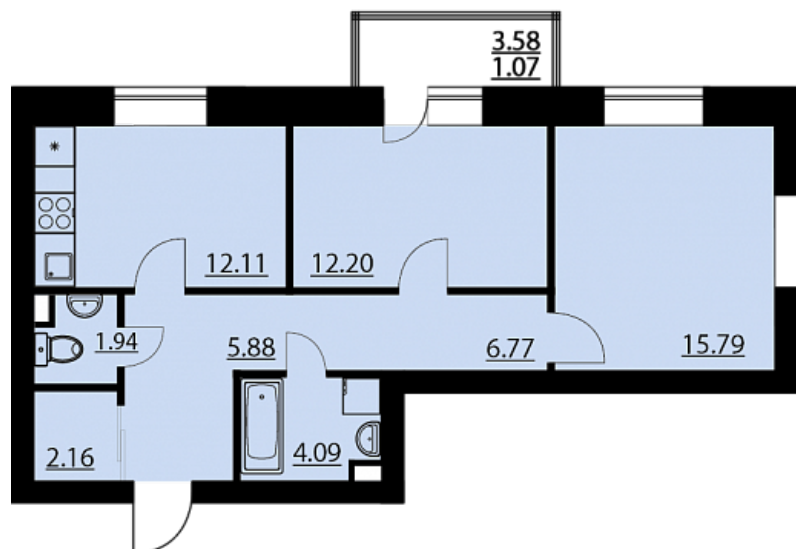

Двухкомнатная квартира № 43

ОБЩАЯ ПЛОЩАДЬ, м²

62.01

ЖИЛАЯ, м²

27.99

ПЛОЩАДЬ КУХНИ

12.11

СРОК СДАЧИ

II кв. 2023

Офис продаж в жилом комплексе

Комплекс по адресу г. Воронеж, жилой массив «Олимпийский», 8, 1 этаж
Ежедневно: 9:00—19:00

Офис продаж в ТРЦ «Московский проспект»

Московский пр-т, 129/1, 1 этаж
Пн.-Пт.: 09:00—20:00
Сб.-Вс.: 10:00—18:00