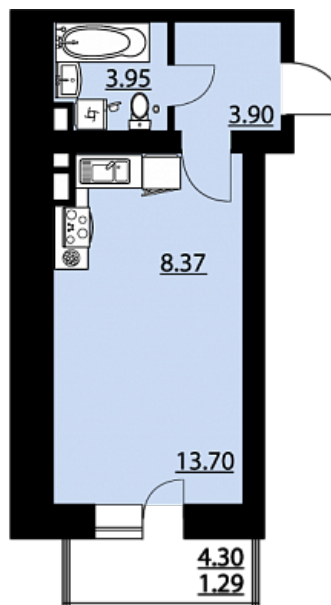

Квартира-студия № 104

ОБЩАЯ ПЛОЩАДЬ, м²

31.21

ЖИЛАЯ, м²

13.7

СРОК СДАЧИ

Дом сдан

Офис продаж в мкр. Жилой массив Олимпийский

Комплекс по адресу: г. Воронеж мкр. Жилой массив Олимпийский, 1, 1 этаж
Ежедневно: 09:00—19:00

Офис продаж в ЖК «Пять звёзд»

ЖК «Пять звёзд», ул. Ворошилова, 1г
Пн.-Пт.: 09:00—19:00
Сб.: 10:00—17:00

Офис продаж в ТРЦ «Московский проспект»

Московский пр-т, 129/1, 1 этаж
Пн.-Пт.: 09:00—20:00
Сб.-Вс.: 10:00—18:00